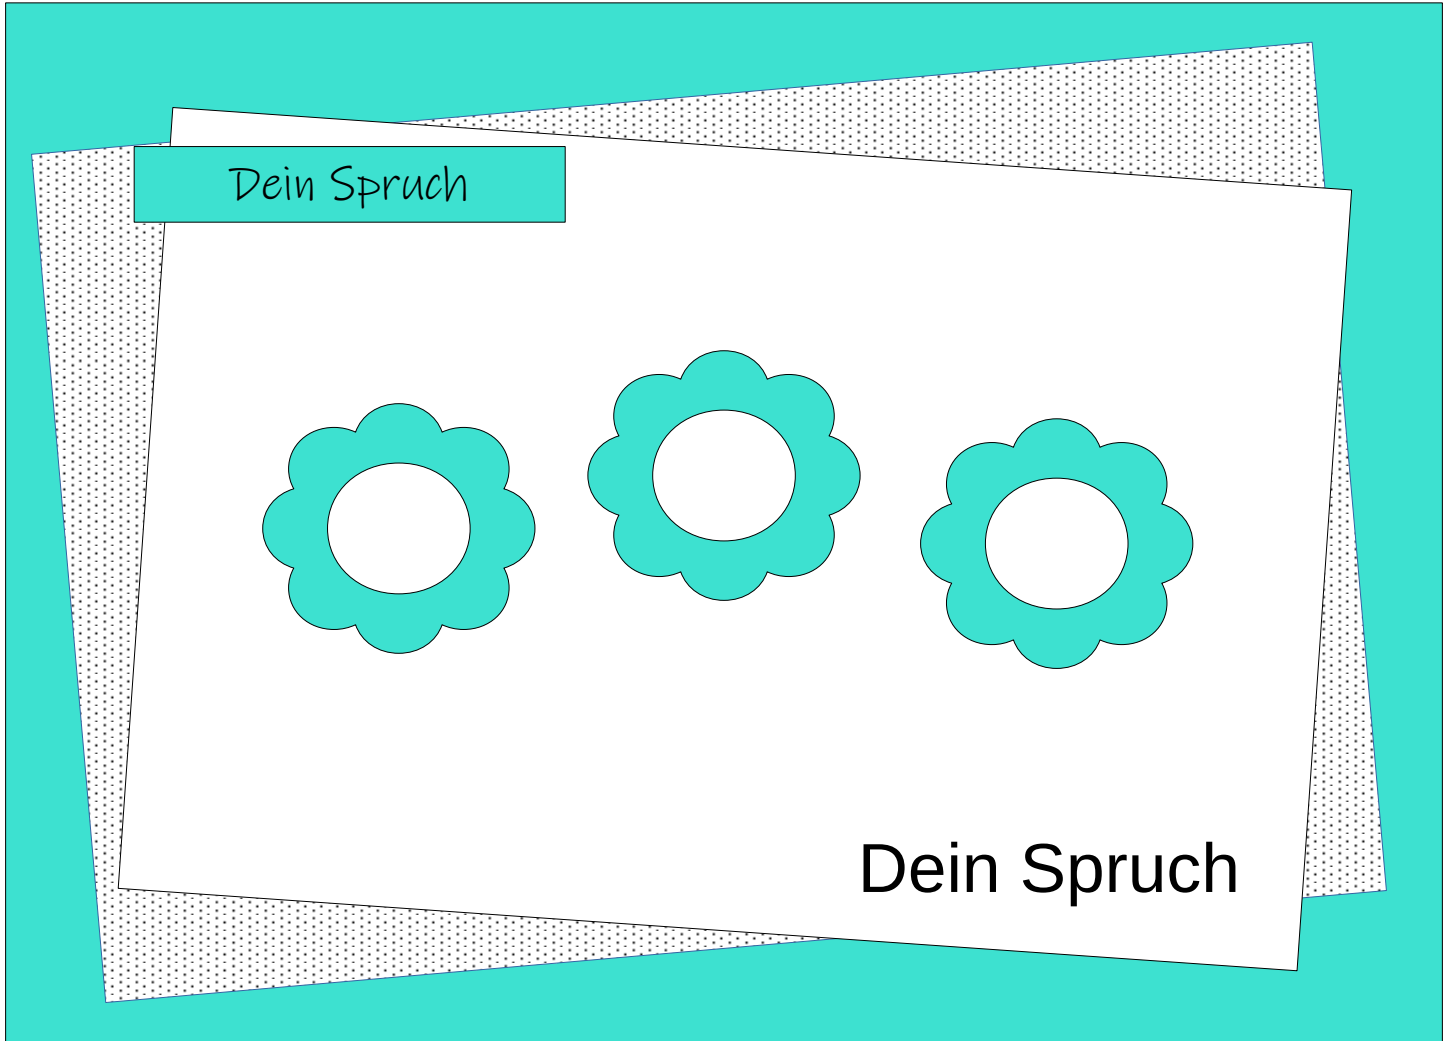

# Karte Cocktail

## Die Maße

- Cardstock: 14,5 cm x 21 cm  
gefaltet auf der langen Seite bei 10,5cm
- Den Hintergrund mit der gleichen Farbe wie der Cardstock bestempeln (Ton in Ton)
- Aufleger (DSP): 9 cm x 13 cm schräg aufkleben
- Aufleger 2 (Grundweiß) 8 cm x 12cm schräg aufkleben
- Eye-Catcher (hier aus dem Stempelset „Nichts geht über“)
- Platz für deinen Gruß/ deinen Spruch